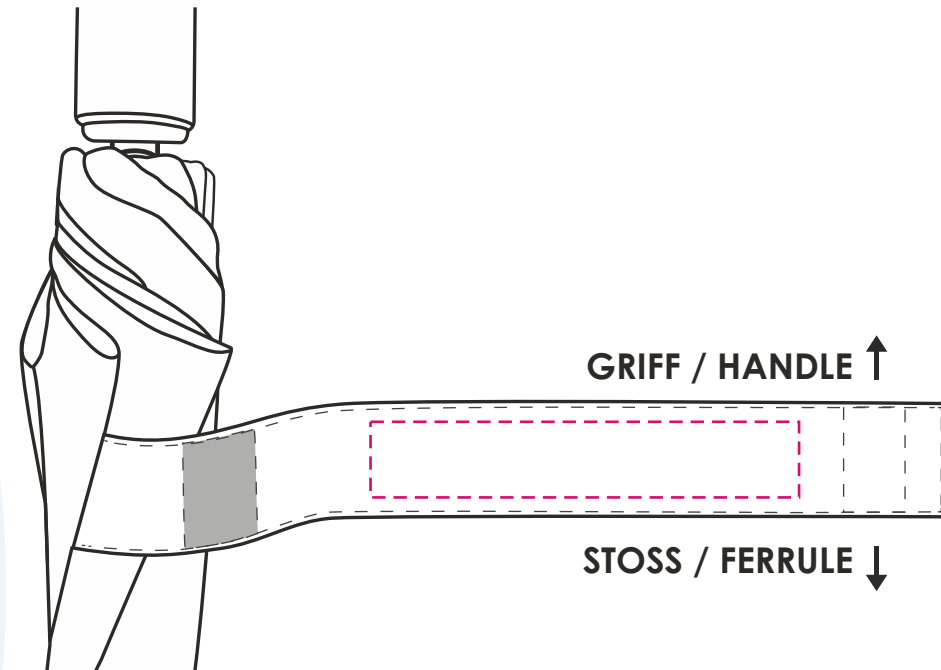

Hinweis/Note:

Maßstab/Scale 1:5
Max. Druckfläche/Max. printing size: 250x200x360 mm
Größe Segment/Size panel: 50x68 cm

--- Hilfslinie wird nicht gedruckt / auxiliary lines will not be printed
nicht farb- und maßstabsgetreu , Verzerrungen computertechnisch bedingt /
not true to colour and scale, distortions may caused by computer design

Druckgröße/Printing size: mm

Position: mittig zwischen den Klettverschlüssen; lesbar, wenn der Griff oben ist / Print fits between velcro parts; readable, when handle at top

Hinweis/Note:

Lagerware: Auf dem Schließband können wir nur 1-farbig ohne Unterlegung drucken. Beim Druck ohne Unterlegung kann es zu Farbabweichungen / geringerer Farbbrillanz kommen. Die Druckfarben silber, schwarz und gold sind davon nicht betroffen. / Stock items: We can only print 1 colour without underlay on the closing band. With colour deviations / lower colour brilliance may occur when printing without underlay. The print colours silver, black and gold are not affected.