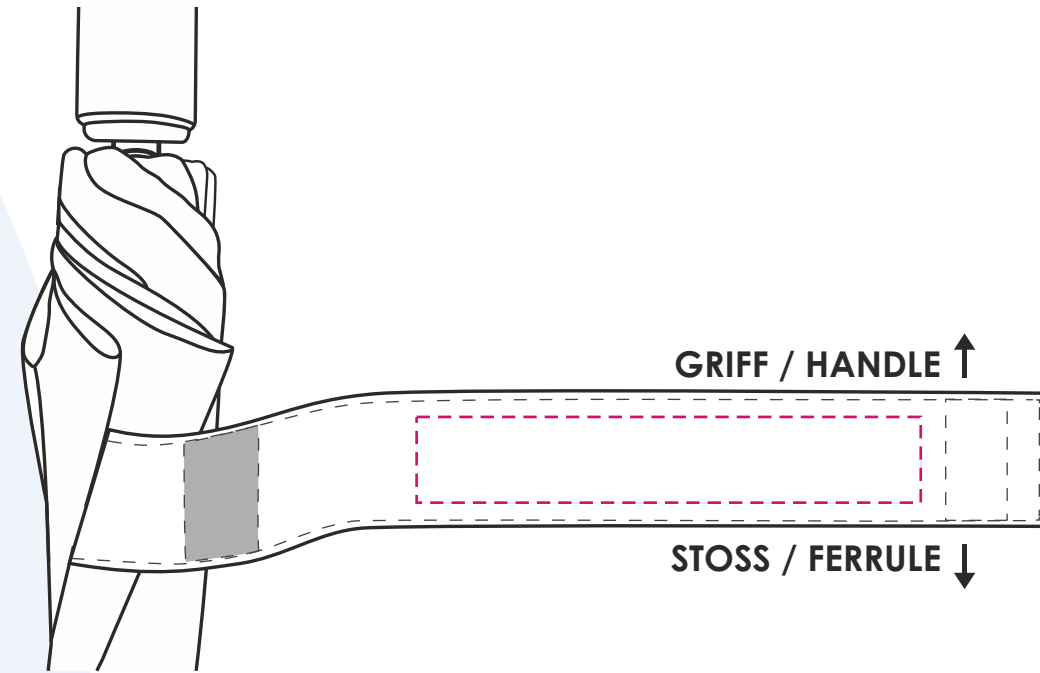

Druckgröße/Printing size: mm
Position: mittig zwischen den Klettverschlüssen; lesbar, wenn der Griff oben ist / Print fits between velcro parts; readable, when handle at top

Hinweis/Note:

Lagerware: Auf dem Schließband können wir nur 1-farbig ohne Unterlegung drucken. Beim Druck ohne Unterlegung kann es zu Farbabweichungen / geringerer Farbbrillanz kommen. Die Druckfarben silber, schwarz und gold sind davon nicht betroffen. / Stock items: We can only print 1 colour without underlay on the closing band. With colour deviations / lower colour brilliance may occur when printing without underlay. The print colours silver, black and gold are not affected.