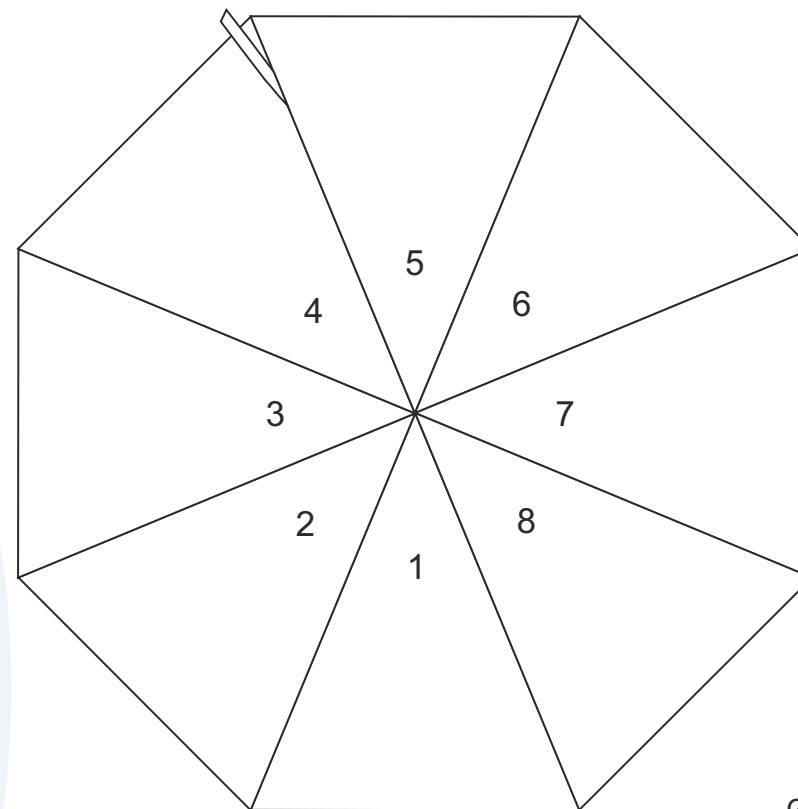

Gehrichtung/
Walking Direction

nicht farb- und maßstabsgetreu , Verzerrungen computertechnisch bedingt /
not true to colour and scale, distortions may caused by computer design

Bilder exemplarisch / Pictures exemplary

Druckgröße/Printing size: mm
Position: mittig, ca. 3-4 cm vom unteren Rand /
centered, approx. 3-4 cm from lower rim

Hinweis/Note:

Maßstab/Scale 1:5
Max. Druckfläche/Max. printing size: 170x130x240 mm
Größe Segment/Size panel: 40x52 cm