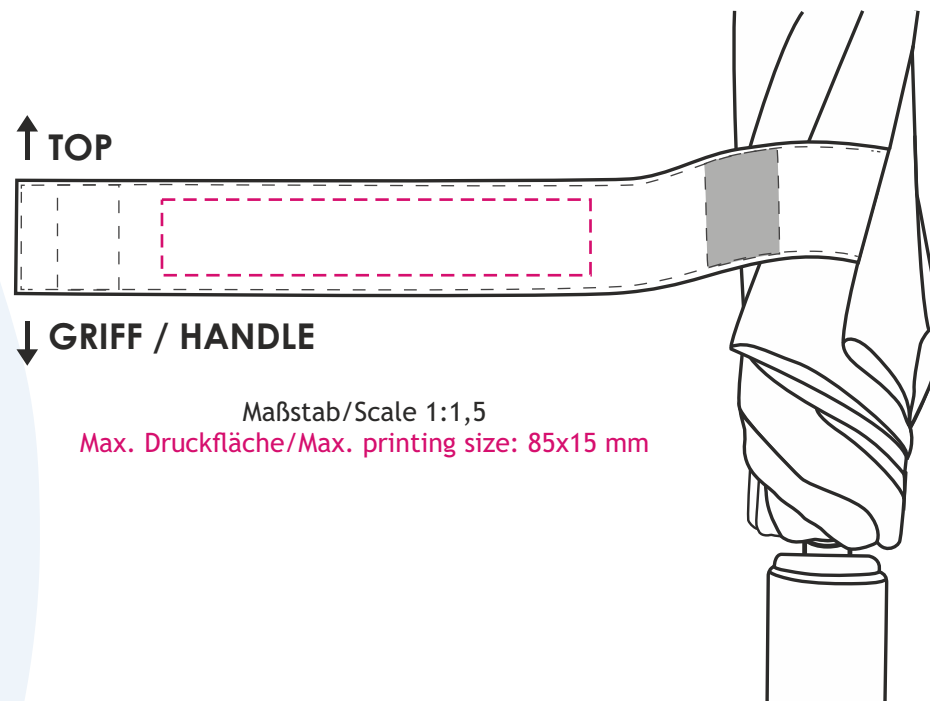

Druckgröße/Printing size: mm
Position: mittig, ca. 3-4 cm vom unteren Rand /
centered, approx. 3-4 cm from lower rim

Hinweis/Note:

Maßstab/Scale 1:5
Max. Druckfläche/Max. printing size: 170x130x240 mm
Größe Segment/Size panel: 40x52 cm

Druckgröße/Printing size: mm
Position: mittig zwischen den Klettverschlüssen; lesbar, wenn der Griff unten ist /
Print fits between velcro parts; readable, when handle is down

Hinweis/Note:

Lagerware: Auf dem Schließband können wir nur 1-farbig ohne Unterlegung drucken. Beim Druck ohne Unterlegung kann es zu Farbabweichungen / geringerer Farbbrillanz kommen. Die Druckfarben silber, schwarz und gold sind davon nicht betroffen. /
Stock items: We can only print 1 colour without underlay on the closing band. With colour deviations / lower colour brilliance may occur when printing without underlay. The print colours silver, black and gold are not affected.

Hintergrund/Background: weiß / white
Logo: mehrfarbig / multi-coloured

Veredelung/Printing:

Logogröße/Logo size: max.
Position: optisch mittig auf dem Sticker /
visually centered on sticker

Maßstab/Scale 1:1
Max. Druckfläche/Max. printing size: Ø19,7 mm

Veredelung/Printing:

Logogröße/Logo size: max.
Position: optisch mittig auf dem Sticker /
visually centered on sticker

Maßstab/Scale 1:1
Max. Druckfläche/Max. printing size: Ø19,7 mm

--- Hilfslinie wird nicht gedruckt / auxiliary lines will not be printed
nicht farb- und maßstabsgetreu , Verzerrungen computertechnisch bedingt /
not true to colour and scale, distortions may caused by computer design