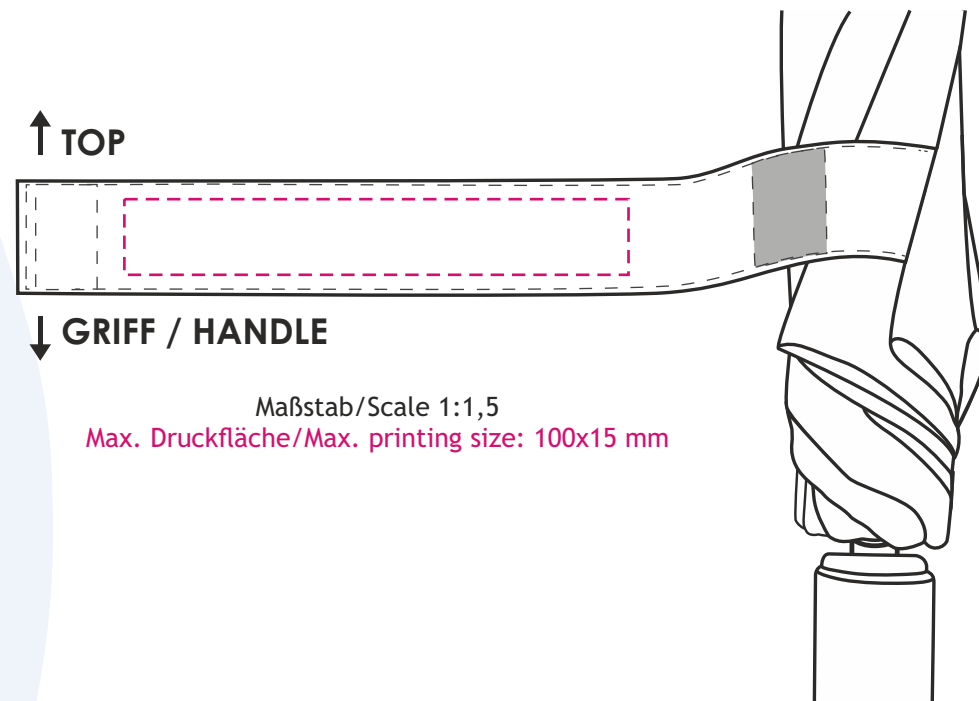

Veredelung/Printing:

Druckgröße/Printing size: mm
Position: mittig, ca. 3-4 cm vom unteren Rand /
centered, approx. 3-4 cm from lower rim

Hinweis/Note:

Bei den reflektierenden Elementen handelt es sich um modische Details. / The reflective elements are fashionable details.

Maßstab/Scale 1:5
Max. Druckfläche/Max. printing size: 170x130x240 mm
Größe Segment/Size panel: 35x59 cm

- - - - Hilfslinie wird nicht gedruckt / auxiliary lines will not be printed
nicht farb- und maßstabsgetreu , Verzerrungen computertechnisch bedingt /
not true to colour and scale, distortions may caused by computer design

Druckgröße/Printing size: mm
Position: mittig zwischen den Klettverschlüssen; lesbar, wenn der Griff unten ist /
Print fits between velcro parts; readable, when handle is down

Hinweis/Note:

Lagerware: Auf dem Schließband können wir nur 1-farbig ohne Unterlegung drucken. Beim Druck ohne Unterlegung kann es zu Farbabweichungen / geringerer Farbbrillanz kommen. Die Druckfarben silber, schwarz und gold sind davon nicht betroffen. /
Stock items: We can only print 1 colour without underlay on the closing band. With colour deviations / lower colour brilliance may occur when printing without underlay. The print colours silver, black and gold are not affected.

Hintergrund/Background: weiß / white
Logo: mehrfarbig / multi-coloured

Veredelung/Printing:

Logogröße/Logo size: max.
Position: optisch mittig auf dem Sticker /
visually centered on sticker

Maßstab/Scale 1:1
Max. Druckfläche/Max. printing size: Ø19,7 mm