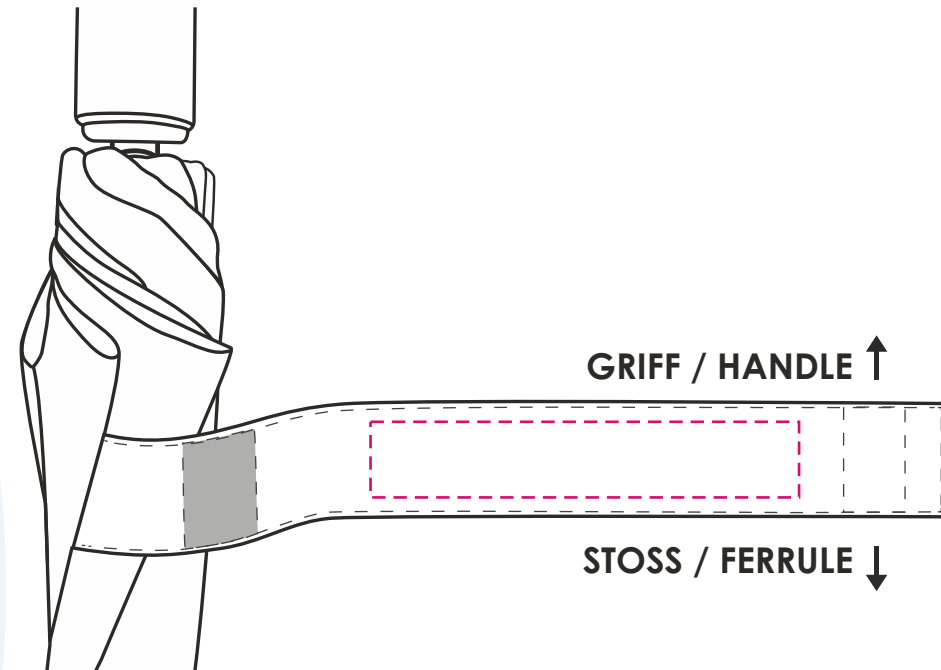

Hinweis/Note:

Maßstab/Scale 1:5
Max. Druckfläche/Max. printing size: 250x200x360 mm
Größe Segment/Size panel: 50x69 cm

--- Hilfslinie wird nicht gedruckt / auxiliary lines will not be printed
nicht farb- und maßstabsgetreu , Verzerrungen computertechnisch bedingt /
not true to colour and scale, distortions may caused by computer design

Druckgröße/Printing size: mm

Position: mittig zwischen den Klettverschlüssen; lesbar, wenn der Griff oben ist / Print fits between velcro parts; readable, when handle at top

Hinweis/Note:

Lagerware: Auf dem Schließband können wir nur 1-farbig ohne Unterlegung drucken. Beim Druck ohne Unterlegung kann es zu Farbabweichungen / geringerer Farbbrillanz kommen. Die Druckfarben silber, schwarz und gold sind davon nicht betroffen. /
Stock items: We can only print 1 colour without underlay on the closing band. With colour deviations / lower colour brilliance may occur when printing without underlay. The print colours silver, black and gold are not affected.