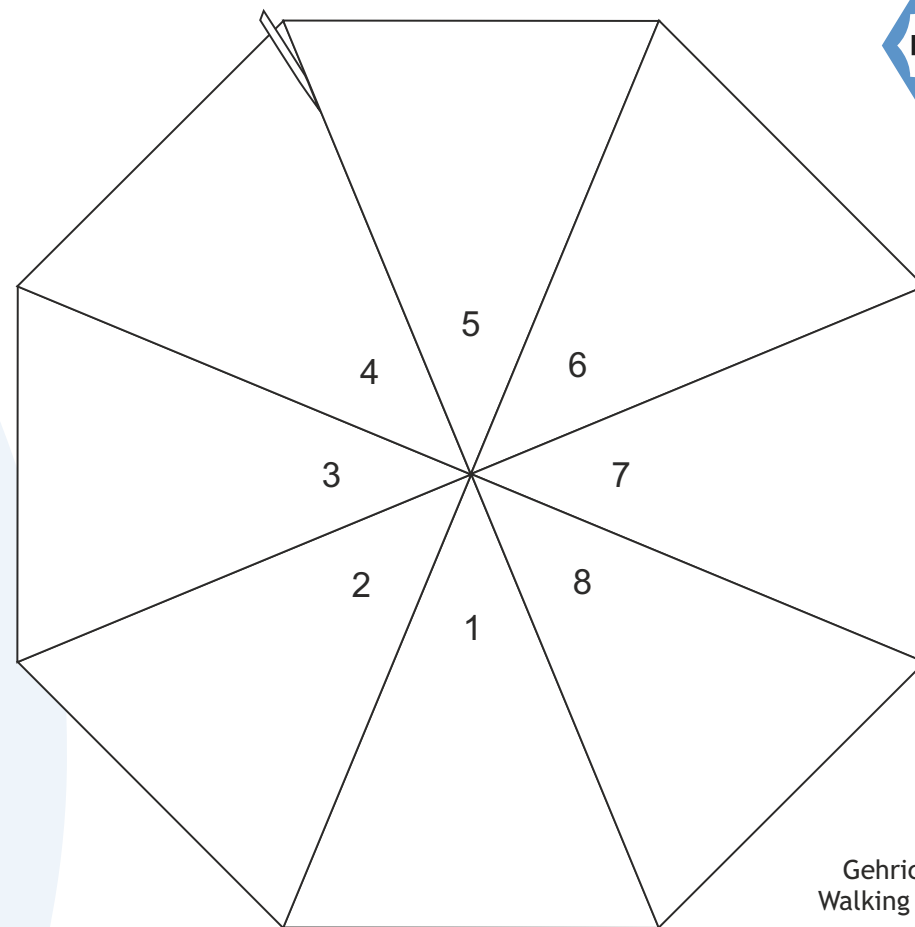

## Hinweis/Note:

Gehrichtung/  
Walking Direction

nicht farb- und maßstabsgetreu , Verzerrungen computertechnisch bedingt /  
not true to colour and scale, distortions may caused by computer design

Bilder exemplarisch / Pictures exemplary

### Hinweis/Note:

Maßstab/Scale 1:5  
Max. Druckfläche/Max. printing size: 190x180x300 mm  
Größe Segment/Size panel: 46x63 cm

--- Hilfslinie wird nicht gedruckt / auxiliary lines will not be printed  
nicht farb- und maßstabsgetreu , Verzerrungen computertechnisch bedingt /  
not true to colour and scale, distortions may caused by computer design