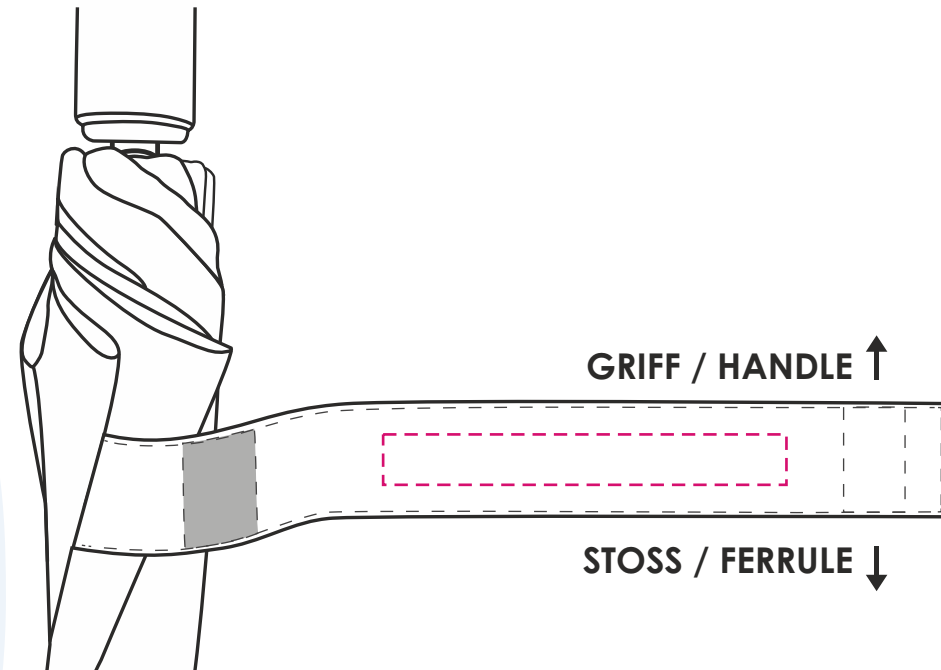

Art. 2365 - Schließband/Closing strap

Kom./Com.: XXX
Auftrag/Order: XXX
Version: 1 - Datum - Kürzel
Menge/Quantity: Stück/pcs

Bezugsfarbe/Cover colour:

Druckfarben/Printing colours:

1.

Veredelung/Printing:

Druckgröße/Printing size: mm

Position: mittig zwischen den Klettverschlüssen; lesbar, wenn der Griff oben ist / Print fits between velcro parts; readable, when handle at top

Hinweis/Note:

Lagerware: Auf dem Schließband können wir nur 1-farbig ohne Unterlegung drucken. Beim Druck ohne Unterlegung kann es zu Farbabweichungen / geringerer Farbbrillanz kommen. Die Druckfarben silber, schwarz und gold sind davon nicht betroffen. / Stock items: We can only print 1 colour without underlay on the closing band. With colour deviations / lower colour brilliance may occur when printing without underlay. The print colours silver, black and gold are not affected.