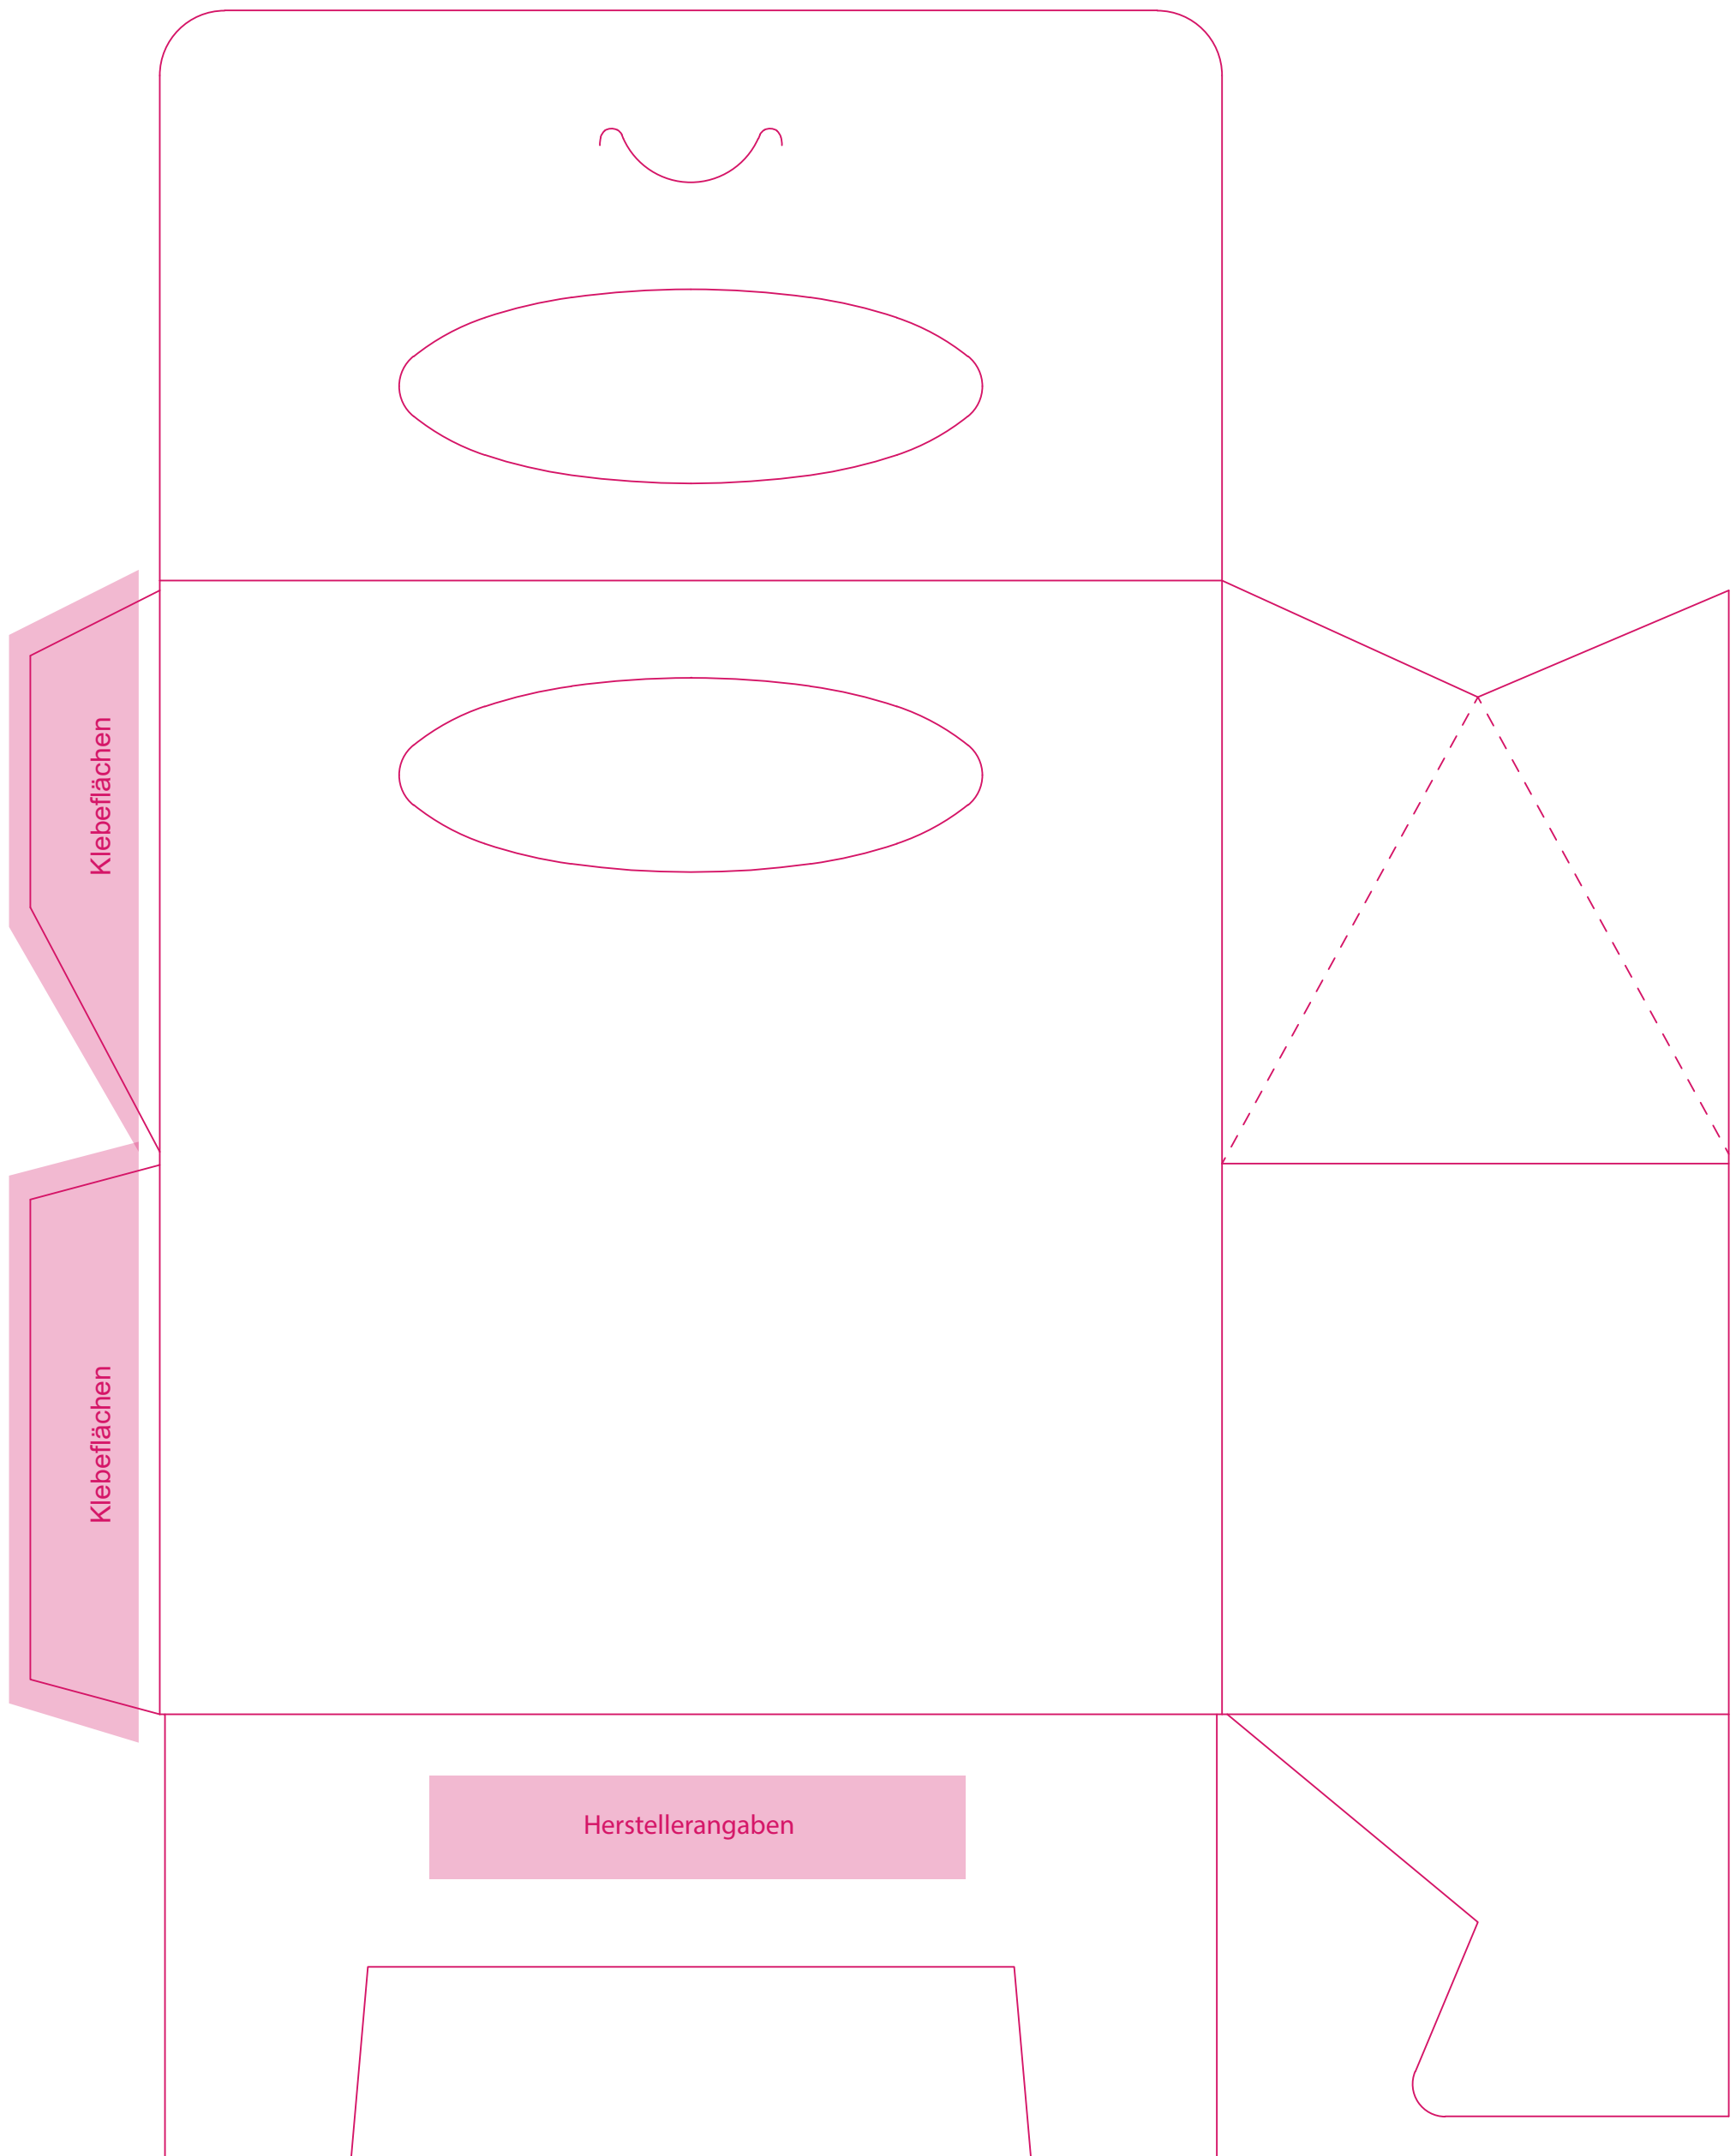

Bitte **verändern** Sie das **Dokumentenformat nicht**. Die Farbe **PANTONE Rubine Red C**, sowie die **Größe und Position** der **Stanzkontur** dürfen **nicht verändert werden**. Der **Farbraum** aller verwendeten **Dateien (außer der Stanzkontur) muss CMYK sein**. Bitte legen Sie nach außen **mindestens 3 mm** Überfüllung an. Die Farbe **INFO** darf **nicht verwendet** oder **verändert** werden. **Bilder und Schriften** müssen entweder **eingebettet oder vektorisiert** werden. Das Druck-PDF muss **ohne Schnittmarken, Farbkontrollstreifen, Passmarken etc.** und bestenfalls als PDF/X3 abgespeichert werden. Der Druck erfolgt in CMYK, daher werden **pro Sonderfarbe** Zusatzkosten berechnet.

Für weitere wichtige Informationen lesen Sie bitte unser technisches Datenblatt.

Stand 2025 - Bitte verwenden Sie immer die **aktuelle Stanzkontur**. Diese können Sie auf der Homepage downloaden.